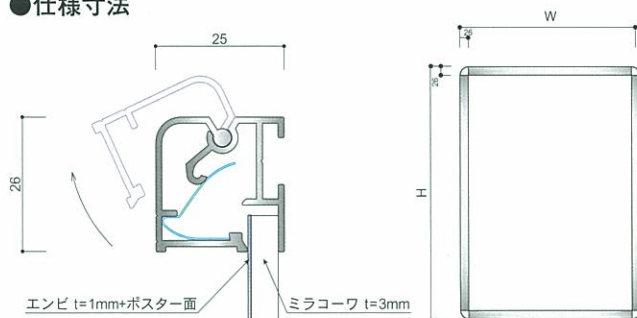

フレームの4ヶ所を開きます。

エンビを抜きポスターなどを挟みます。

フレームを閉じます。

●仕様寸法

(mm)

サイズ	ポスター寸法	有効寸法	外寸法 (W×H)
B 1	728 × 1030	716 × 1018	776 × 1078
B 2	515 × 728	503 × 716	563 × 776
B 3	364 × 515	352 × 503	412 × 563
A 1	594 × 841	582 × 829	642 × 889
A 2	420 × 594	408 × 582	468 × 642

※標準色シルバー／樹脂部グレー エンビ透明カバーはオプションにて承ります。
※指定色塗装／ロット注文／特注仕様等は、ご相談ください。

POSTER CLIP・4ST

ポスタークリップ・フォーエスティー

フルオープンタイプ ポスタークリップ

●仕様

- フレーム
アルミニウム合金押し出し形材
- コーナー
樹脂

●取扱説明

フレームの4ヶ所を開きます。

エンビを抜きポスターなどを挟みます。

フレームを閉じます。

●仕様寸法

(mm)

サイズ	ポスター寸法	有効寸法	外寸法 (W×H)
B 1	728 × 1030	716 × 1018	768 × 1070
B 2	515 × 728	503 × 716	555 × 768
B 3	364 × 515	352 × 503	404 × 555
A 1	594 × 841	582 × 829	634 × 881
A 2	420 × 594	408 × 582	460 × 634