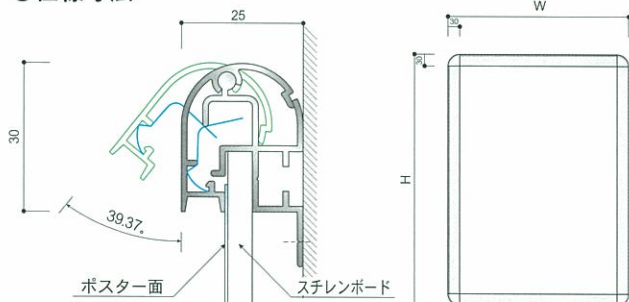

POSTER CLIP CATALOG

ポスタークリップ

POSTER CLIP・4S

ポスタークリップ・フォーエス

フルオープンタイプ ポスタークリップ

●仕様

- フレーム
アルミニウム合金押し出し形材
- カラー
アルマイトシルバー
アルマイトホワイト
アルマイトブロンズ
- 面板
ベース・・・スチレンボード5.0t

●取扱説明

フレームの4ヶ所を開きます。

エンビを抜きポスターなどを挟みます。

フレームを閉じます。

●仕様寸法

(mm)

サイズ	ポスター寸法	有効寸法	外寸法 (W×H)
B 1	728 × 1030	716 × 1018	776 × 1078
B 2	515 × 728	503 × 716	563 × 776
B 3	364 × 515	352 × 503	412 × 563
A 1	594 × 841	582 × 829	642 × 889
A 2	420 × 594	408 × 582	468 × 642

※標準色シルバー／樹脂部グレー エンビ透明カバーはオプションにて承ります。
※指定色塗装／ロット注文／特注仕様等は、ご相談ください。

POSTER CLIP・4ST

ポスタークリップ・フォーエスティー

フルオープンタイプ ポスタークリップ

●仕様

- フレーム
アルミニウム合金押し出し形材
- コーナー
樹脂

●取扱説明

フレームの4ヶ所を開きます。

エンビを抜きポスターなどを挟みます。

フレームを閉じます。

●仕様寸法

(mm)

サイズ	ポスター寸法	有効寸法	外寸法 (W×H)
B 1	728 × 1030	716 × 1018	768 × 1070
B 2	515 × 728	503 × 716	555 × 768
B 3	364 × 515	352 × 503	404 × 555
A 1	594 × 841	582 × 829	634 × 881
A 2	420 × 594	408 × 582	460 × 634